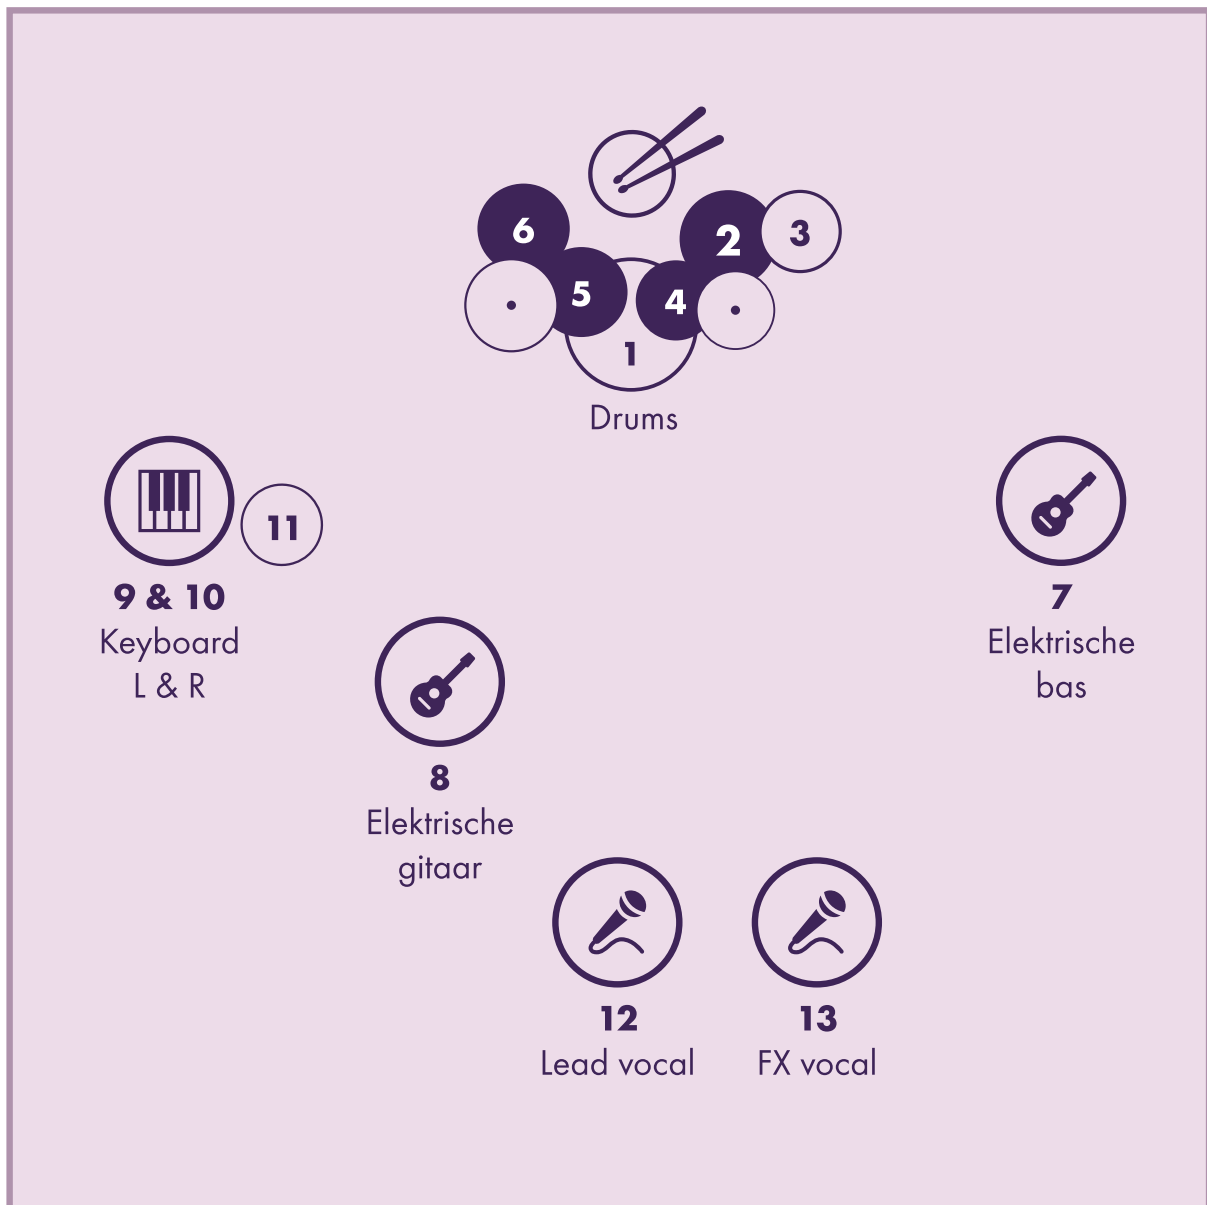

RIDER

Wij rekenen erop dat er een drumstel, een basversterker en een gitaarversterker staat bij aankomst.
Indien dit niet mogelijk is hoor ik graag van U.

Joachim van Marrewijk
06 29 58 77 54

Kanaal	Instrument	Gear	Mic/DI	Stand
1	Kick		AKG D112	
2	Snare		SM57	
3	Hihat		Neumann KM148	
4	Tom 1		Sennheiser MD421	
5	Tom 2		Sennheiser MD421	
6	Floortom		Sennheiser MD421	
7	Elektrische bas	Ampeg amp		
8	Elektrische gitaar	Gitaarversterker VOX AC30 (Indien niet mogelijk, fender)		
9	Keyboard L		D1	Keystand
10	Keyboard R		D1	
11	Floortom			
12	Lead vocal	SMB58		Mic. stand
13	FX vocal	SM58		Mic. stand

Joachim van Marrewijk
06 29 58 77 54